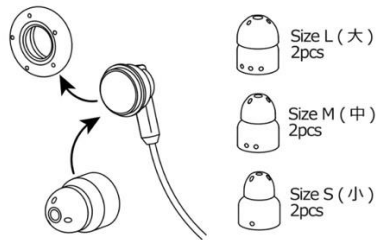

1. レンタル機種

1-1. 本体: HA-5S & イヤホンパーツ: INA-1002

1-2. インタイプ イヤピース

1) IN-1002-EP

2) IN-1002-EPC

注) レンタル機には、IN-1002-EP が取り付けられていますので、イヤホンパーツの先端のイヤピースを付け替えて、聴こえの良いものを選択してください。

2. レンタル内容

- ・試聴機のレンタル費用はございませんが、レンタル貸出の輸送費用のご負担をお願い致します。